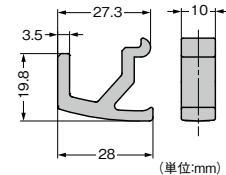

スガツネ工業

棚柱収納システム用フック

302-0270 AP-SH-WT

1個 140円(税抜き)

●材質:ABS樹脂●色:ホワイト●耐荷重:1kgf

パイプソケット

- ■プレートにハンガーパイプを取付けられるソケットです。

※ハンガーパイプ(φ32mm)は別途ご用意ください。