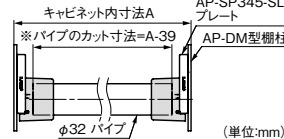

スガツネ工業

棚柱収納システム用パイプソケット

302-0260 AP-S32PS

1セット(2個入) 1,200円(税抜き)

●材質:本体/亜鉛合金、抜け止め/ABS樹脂
●色:抜け止め/ホワイト●耐荷重:45kgf/2個