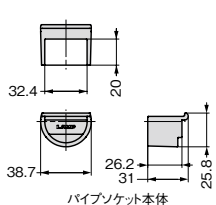

- プレートに取付けて使用するフックです。
- ※プレート1セットに取付けできるフックは5個までです。

スガツネ工業

棚柱収納システム用フック

302-0270 AP-SH-WT

1個 140円(税抜き)

●材質:ABS樹脂●色:ホワイト●耐荷重:1kgf

パイプソケット

- プレートにハンガーパイプを取付けられるソケットです。

※ハンガーパイプ(φ32mm)は別途ご用意ください。

【取付方法】

【取付図】

スガツネ工業

棚柱収納システム用パイプソケット

302-0260 AP-S32PS

1セット(2個入) 1,200円(税抜き)

●材質:本体/亜鉛合金、抜け止め/ABS樹脂
●色:抜け止め/ホワイト●耐荷重:45kgf/2個