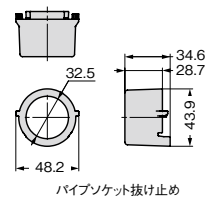

- プレートに取付けて使用するフックです。
- ※プレート1セットに取付けできるフックは5個までです。

スガツネ工業

棚柱収納システム用フック

302-0270 AP-SH-WT

1個 140円(税抜き)

●材質:ABS樹脂●色:ホワイト●耐荷重:1kgf

パイプソケット

- プレートにハンガーパイプを取付けられるソケットです。

※ハンガーパイプ(φ32mm)は別途ご用意ください。

【取付方法】

【取付図】

スガツネ工業

棚柱収納システム用パイプソケット

302-0260 AP-S32PS

1セット(2個入) 1,200円(税抜き)

●材質:本体/亜鉛合金、抜け止め/ABS樹脂
●色:抜け止め/ホワイト●耐荷重:45kgf/2個