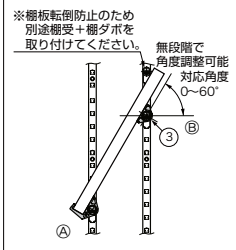

※ハンガーパイプ(φ32mm)は別途ご用意ください。

【取付方法】

【取付図】

スガツネ工業

棚柱収納システム用パイプソケット

302-0260 AP-S32PS

1セット(2個入) 1,200円(税抜き)

●材質:本体/亜鉛合金、抜け止め/ABS樹脂
●色:抜け止め/ホワイト●耐荷重:45kgf/2個

専用角度調整付棚受

取付例

セット内容:棚受A 2個、棚受B 2個、棚ダボ 4個

- ステンレス鋼製棚受 AP-FB20(左ページ掲載)に差し込んで使用する専用の角度調整機能付棚受です。
- 無段階で0~60°まで角度調整可能。

スガツネ工業 角度調整機能付棚受

商品コード	品番	価格
302-0370	AP-FK20	1セット 320円(税抜き)

●材質:ポリアセチル(POM)●耐荷重:10kgf

最新情報は
こちらから