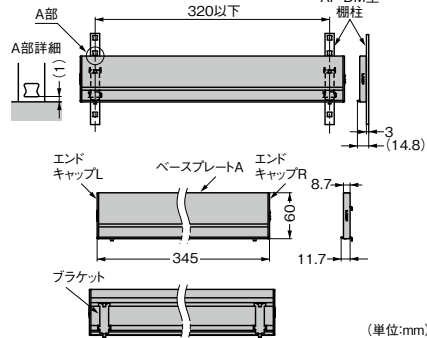

アルミ製棚柱と 組み合わせて、 扉裏を収納スペースに!

- アルミ製棚柱とパーツを組み合わせて扉の裏を有効活用できます。
 - ちょっとした掛けにも便利です。
 - 取付ける棚柱の間隔は320mm以下としてください。
- ※アルミ製棚柱AP-DM型専用パーツです。(左ページ掲載)

ボックス

- 棚柱に取付けて、小物収納できるボックスです。
- 底板を外すとタオル掛けなどにも使用できます。

【取付方法】

【取付図】

スガツネ工業

棚柱収納システム用ボックス

302-0280 AP-SB350-SL

1セット 4,220円(税抜き)

●材質:アルミ合金(シルバーアルマイト仕上げ)他●耐荷重:5kgf

プレート

- 棚柱に取付けて、フックをひっかけるプレートです。

【取付図】

【取付例】

スガツネ工業

棚柱収納システム用プレート

302-0250 AP-SP345-SL

1セット 1,790円(税抜き)

●材質:アルミ合金(シルバーアルマイト仕上げ)他

※扉重量が重くなる場合は、重量用のスライド丁番をご使用ください。

フック