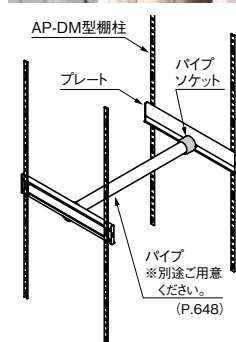

スガツネ工業

棚柱収納システム用プレート

302-0250 AP-SP345-SL

1セット 1,790円(税抜き)

●材質:アルミ合金(シルバーアルマイト仕上げ)他