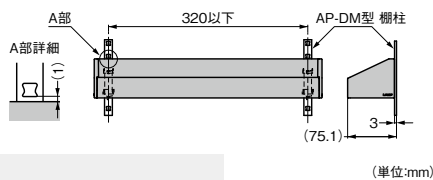

アルミ製棚柱と 組み合わせて、 扉裏を収納スペースに!

- アルミ製棚柱とパーツを組み合わせて扉の裏を有効活用できます。
 - ちょっとした掛けにも便利です。
 - 取付ける棚柱の間隔は320mm以下としてください。
- ※アルミ製棚柱AP-DM型専用パーツです。(左ページ掲載)

ボックス

- 棚柱に取付けて、小物収納できるボックスです。
- 底板を外すとタオル掛けなどにも使用できます。

【取付方法】

【取付図】