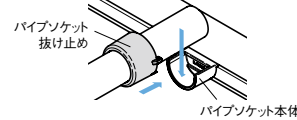

【取付方法】

【取付図】